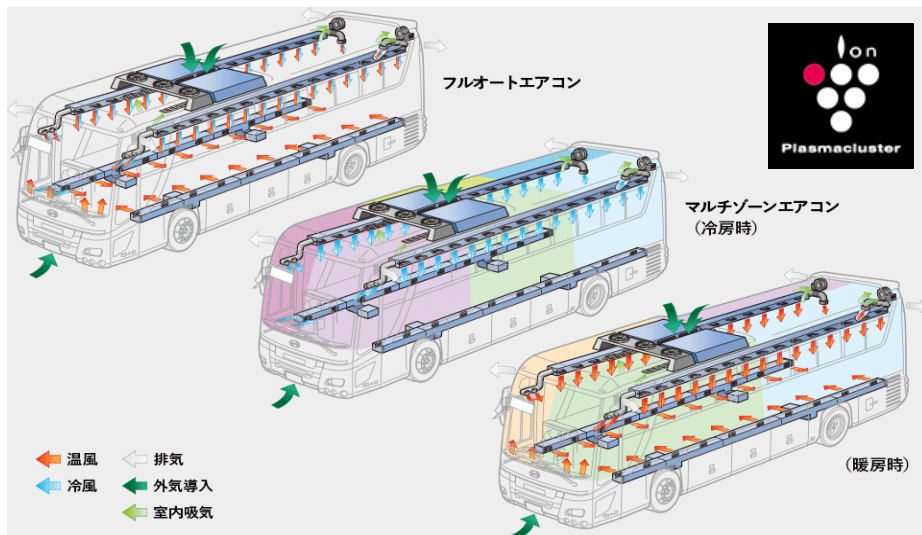

新型コロナウイルス感染防止の取り組みについて

乗務員のマスク着用
体温測定等の健康管理

運転席に飛沫感染
防止シート設置

車内に消毒液を
設置しています

オゾン発生装置 DH-5D 導入！

- ・強力な脱臭・除菌効果
- ・広い車内も隅々まで均一に脱臭・除菌可能です。

バスの車内除菌に
取り入れています

車内空調について

大型観光バス「日野セレガ」は、「外気導入モード」時では、車両の前方と、屋根上のエアコンから新鮮な空気を取り入れることにより、おおむね5分で室内の空気を入れ替えることができます。

★プラズマクラスターイオン® による空気浄化

プラズマクラスターイオンで室内の空気をきれいにします。空調システム作動中は常時プラズマクラスターイオンが発生し、カビ菌を抑制します。

LINE

★LINEはじめました。まずは友だち登録から♪お得な情報も発信中！
⇒ID検索「@145zjwfh」または右のQRコードから追加！